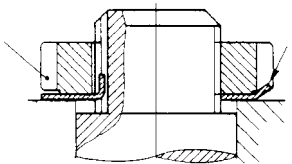

Příklad použití/Údaje o montáži

kruhová matice s drážkami
pro hákové klíče
podle DIN 1804W

podložka s vnitřním
nosem podle
DIN 462