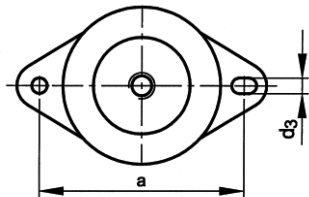

Caracteristici speciale ale monturilor *FABORY* tip RA:

- potrivită pentru izolarea eficientă împotriva vibrațiilor și zgomotului a diferite mașini cu mișcări de rotație, cum ar fi compresoarele, motoare cu combustie, generatoare, convertoare, pompe, seturi generatoare industriale sau marine, ventilatoare, pentru utilizări cu prese, perforatoare sau alte mașini unelte
- echipate standard cu dispozitiv de siguranță pentru oprire