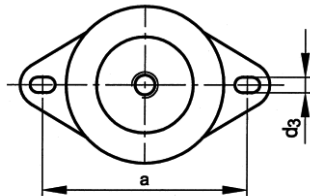

Caracteristici speciale ale monturilor *FABORY* tip RA:

- potrivită pentru izolarea eficientă împotriva vibrațiilor și zgomotului a diferite mașini cu mișcări de rotație, cum ar fi compresoarele, motoare cu combustie, generatoare, convertoare, pompe, seturi generatoare industriale sau marine, ventilatoare, pentru utilizări cu prese, perforatoare sau alte mașini unelte
- echipate standard cu dispozitiv de siguranță pentru oprire

TIP RA 100, RA 200, RA 500, RA 800

TIP RA 350