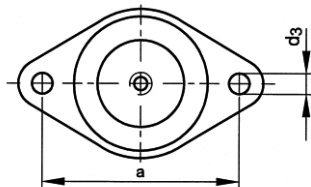

Caracteristici speciale ale monturilor *FABORY* tip M:

- elasticitate ridicată, verticală cât și orizontală
- potrivite și pentru preluarea și atenuarea șocurilor
- efectul dăunător al uleiului poate fi evitat în cele mai multe cazuri prin design-ul monturii sau prin montarea unui scut mecanic