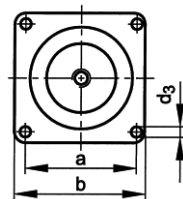

Caracteristici speciale ale monturilor *FABORY* tip M:

- elasticitate ridicată, verticală cât și orizontală
- potrivite și pentru preluarea și atenuarea șocurilor
- efectul dăunător al uleiului poate fi evitat în cele mai multe cazuri prin design-ul monturii sau prin montarea unui scut mecanic

TIP M7, M25, M50, M100, M200

TIP M400